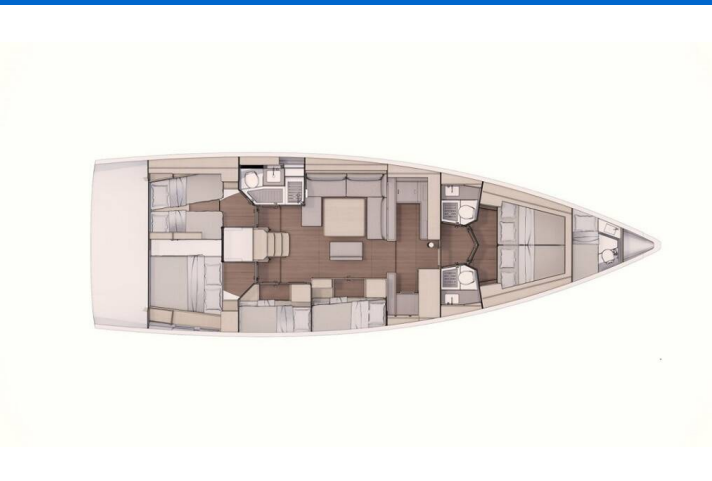

DUFOUR 530

Medea (2021)

Segelyacht Dufour 530 Medea, gebaut im Jahr 2021, liegt in Marina di Scarlino - Follonica, Toskana, Italien vor Anker. Es verfügt über :Kabinen Kabinen, bietet Platz für :Betten Personen und hat 3 + 1 Toiletten. Bettwäsche und Küchenausstattung sind im Preis inbegriffen.

Medea

Baujahr

2021

Länge

54 ft

Kabinen

6 + 1

Kojen