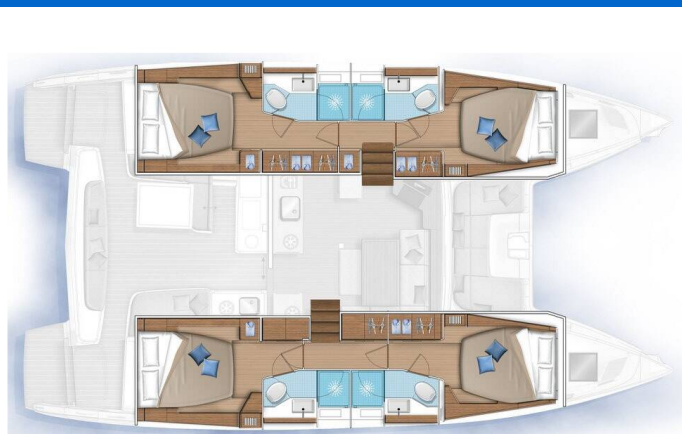

LAGOON 46

El Marita (2021)

Katamaran Lagoon 46 El Marita, gebaut im Jahr 2021, liegt in Lefkas, D-Marin, Ionisches Meer, Griechenland vor Anker. Es verfügt über :Kabinen Kabinen, bietet Platz für :Betten Personen und hat 4 + 1 Toiletten. Bettwäsche und Küchenausstattung sind im Preis inbegriffen.

El Marita

Baujahr

2021

Länge

46 ft

Kabinen

4 + 2

Kojen