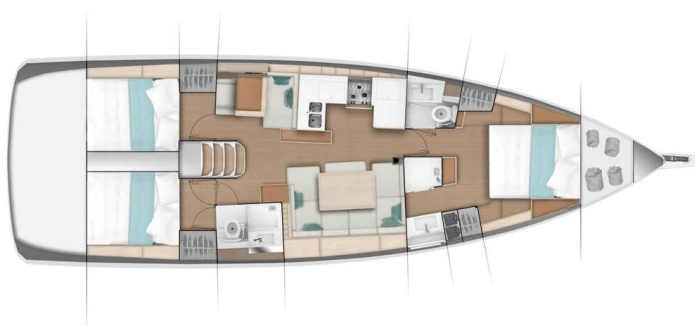

SUN ODYSSEY 490

La Vita e Bella (2018)

Segelyacht Sun Odyssey 490 La Vita e Bella, gebaut im Jahr 2018, liegt in Göcek, Aegean, Türkei vor Anker. Es verfügt über :Kabinen Kabinen, bietet Platz für :Betten Personen und hat 2 Toiletten. Bettwäsche und Küchenausstattung sind im Preis inbegriffen.

La Vita e Bella

Baujahr

2018

Länge

47 ft

Kabinen

3

Kojen