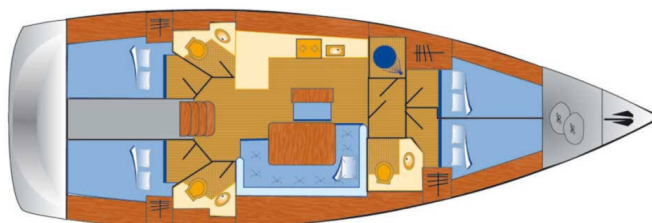

BAVARIA CRUISER 46

Beef (2015)

Segelyacht **Bavaria Cruiser 46 Beef**, gebaut im Jahr **2015**, liegt in **Marina Tehnomont Veruda, Pula, Istrien, Kroatien** vor Anker. Es verfügt über **:Kabinen Kabinen**, bietet Platz für **:Betten Personen** und hat **3 Toiletten**. Bettwäsche und Küchenausstattung sind im Preis inbegriffen.

Beef

Baujahr

2015

Länge

47 ft

Kabinen

4

Kojen