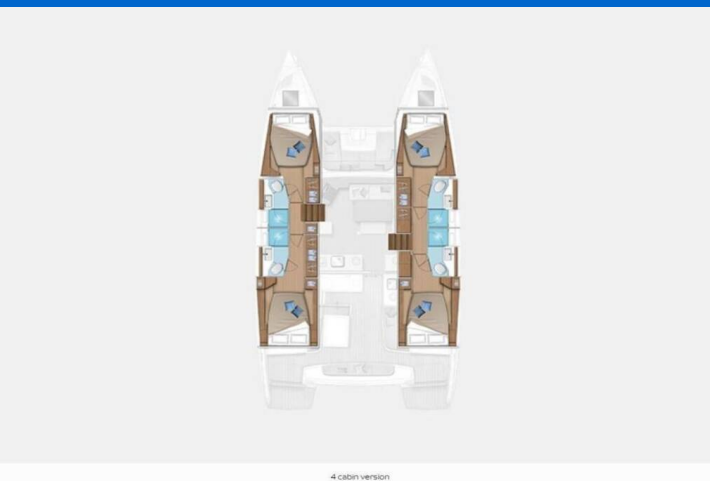

# LAGOON 46

King Vivi (2021)

Katamaran Lagoon 46 King Vivi, gebaut im Jahr 2021, liegt in Lavrion, main port, Athens area/Saronic/Peloponese, Griechenland vor Anker. Es verfügt über :Kabinen Kabinen, bietet Platz für :Betten Personen und hat 5 Toiletten. Bettwäsche und Küchenausstattung sind im Preis inbegriffen.

## YACHT SPECIFICATIONS

Yachtbasis

**Lavrion, main port, Griechenland**

Yacht ID

**3314**

Marken

**Lagoon**

Yachtname

**King Vivi**

Baujahr

**2021**

Länge

**46 ft**

Kabinen

**4 + 2**

Kojen

**8 + 2**

Max. Personen

**10**

WC

**5**

Motor

**2 x 53 HP**

Kraftstofftank