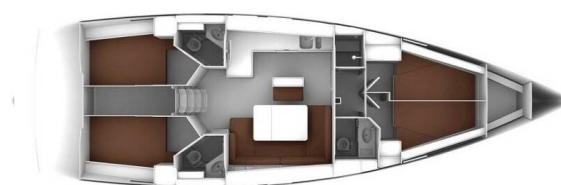

# BAVARIA CRUISER 46

Zulu (2015)

Segelyacht Bavaria Cruiser 46 Zulu, gebaut im Jahr 2015, liegt in Fethiye, Marina Imbat, Aegean, Türkei vor Anker. Es verfügt über :Kabinen Kabinen, bietet Platz für :Betten Personen und hat 3 Toiletten. Bettwäsche und Küchenausstattung sind im Preis inbegriffen.

**Zulu**

Baujahr

**2015**

Länge

**47 ft**

Kabinen

**4**

Kojen