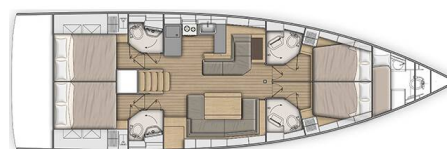

# OCEANIS 51.1

Nireas (2020)

Segelyacht Oceanis 51.1 Nireas, gebaut im Jahr 2020, liegt in Athens, Alimos marina, Athens area/Saronic/Peloponese, Griechenland vor Anker. Es verfügt über :Kabinen Kabinen, bietet Platz für :Betten Personen und hat 4 + 1 Toiletten. Bettwäsche und Küchenausstattung sind im Preis inbegriffen.