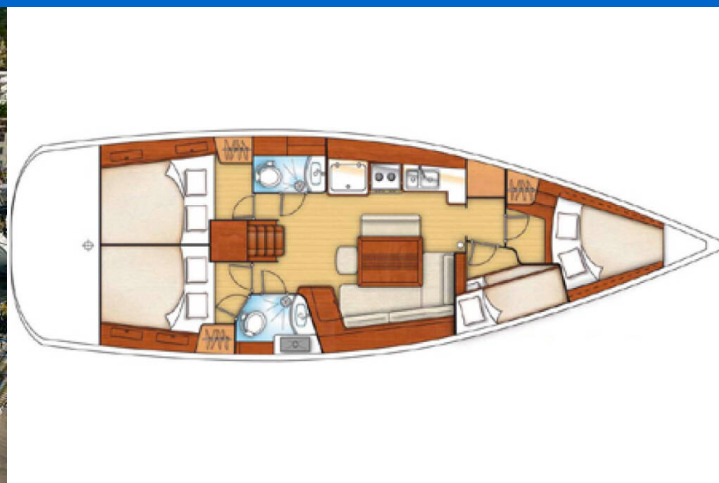

OCEANIS 43

Soyamaje (2008)

Segelyacht Oceanis 43 Soyamaje, gebaut im Jahr 2008, liegt in Fethiye, Ece Saray Marina Resort, Aegean, Türkei vor Anker. Es verfügt über :Kabinen Kabinen, bietet Platz für :Betten Personen und hat 2 Toiletten. Bettwäsche und Küchenausstattung sind im Preis inbegriffen.

Soyamaje

Baujahr

2008

Länge

43 ft

Kabinen

4

Kojen