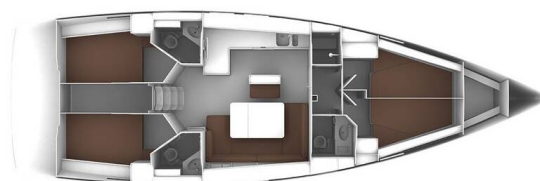

# BAVARIA CRUISER 46

Istanbul (2021)

Segelyacht **Bavaria Cruiser 46 Istanbul**, gebaut im Jahr **2021**, liegt in **Fethiye, Yacht Classic Hotel Marina, Aegean, Türkei** vor Anker. Es verfügt über **4 Kabinen**, bietet Platz für **8 Betten** und hat **3 Toiletten**. Bettwäsche und Küchenausstattung sind im Preis inbegriffen.

**Istanbul**

Baujahr

**2021**

Länge

**47 ft**

Kabinen

**4**

Kojen