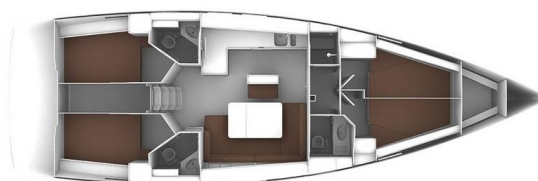

# BAVARIA CRUISER 46

Istanbul (2021)

Segelyacht **Bavaria Cruiser 46 Istanbul**, gebaut im Jahr **2021**, liegt in **Fethiye, Yacht Classic Hotel Marina, Aegean, Türkei** vor Anker. Es verfügt über **4 Kabinen**, bietet Platz für **8 Betten** und hat **3 Toiletten**. Bettwäsche und Küchenausstattung sind im Preis inbegriffen.

**Istanbul**

Baujahr

**2021**

Länge

**47 ft**

Kabinen

**4**

Kojen