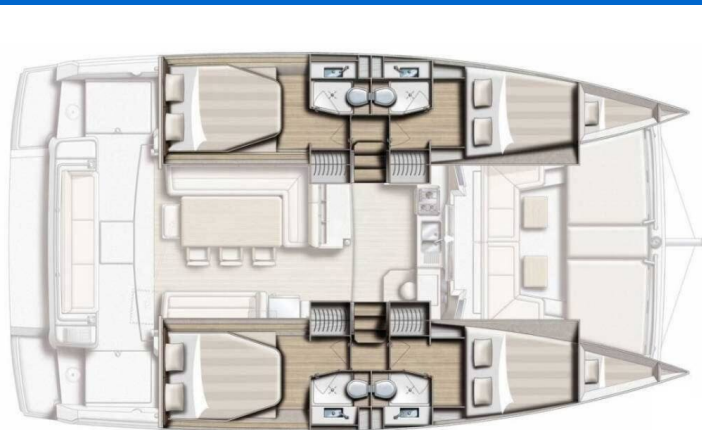

BALI 4.1

Talitha (2021)

Katamaran Bali 4.1 Talitha, gebaut im Jahr 2021, liegt in Palermo, Marina Si.Ti.mar, Sizilien, Italien vor Anker. Es verfügt über :Kabinen Kabinen, bietet Platz für :Betten Personen und hat 4 Toiletten. Bettwäsche und Küchenausstattung sind im Preis inbegriffen.

YACHT SPECIFICATIONS

Yachtbasis

Palermo, Marina Si.Ti.mar, Italien

Yacht ID

3265

Marken

Catana

Yachtname

Talitha

Baujahr

2021

Länge

41 ft

Kabinen

4 + 2

Kojen