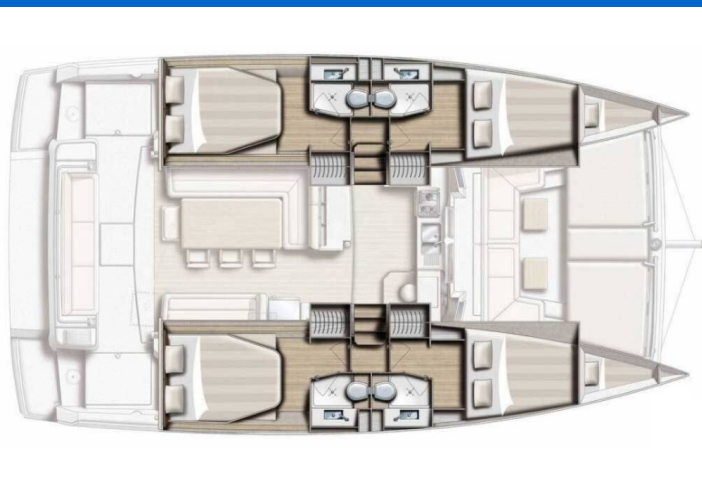

# BALI 4.1

Talitha (2021)

Katamaran Bali 4.1 Talitha, gebaut im Jahr 2021, liegt in Palermo, Marina Si.Ti.mar, Sizilien, Italien vor Anker. Es verfügt über :Kabinen Kabinen, bietet Platz für :Betten Personen und hat 4 Toiletten. Bettwäsche und Küchenausstattung sind im Preis inbegriffen.

## YACHT SPECIFICATIONS

Yachtbasis

**Palermo, Marina Si.Ti.mar, Italien**

Yacht ID

**3265**

Marken

**Catana**

Yachtname

**Talitha**

Baujahr

**2021**

Länge

**41 ft**

Kabinen

**4 + 2**

Kojen