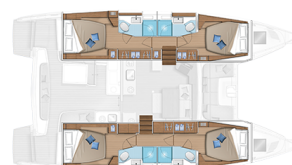

LAGOON 46

Zen (2020)

Katamaran Lagoon 46 Zen, gebaut im Jahr 2020, liegt in Athens, Alimos marina, Athens area/Saronic/Peloponese, Griechenland vor Anker. Es verfügt über :Kabinen Kabinen, bietet Platz für :Betten Personen und hat 4 Toiletten. Bettwäsche und Küchenausstattung sind im Preis inbegriffen.