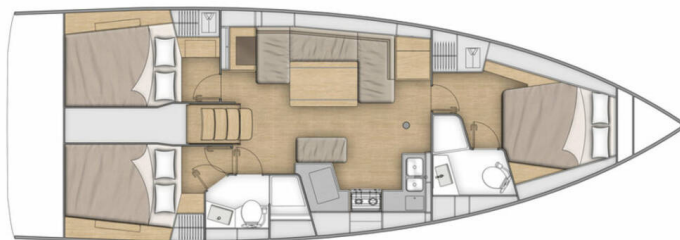

# OCEANIS 40.1

Keiki (2021)

Segelyacht Oceanis 40.1 Keiki, gebaut im Jahr 2021, liegt in Pula, ACI Marina Pomer, Istrien, Kroatien vor Anker. Es verfügt über :Kabinen Kabinen, bietet Platz für :Betten Personen und hat 2 Toiletten. Bettwäsche und Küchenausstattung sind im Preis inbegriffen.