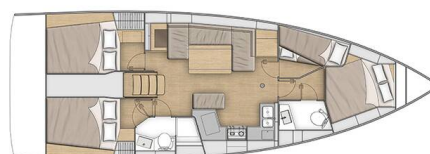

OCEANIS 40.1

Magnum (2021)

Segelyacht Oceanis 40.1 Magnum, gebaut im Jahr 2021, liegt in Athens, Alimos marina, Athens area/Saronic/Peloponese, Griechenland vor Anker. Es verfügt über :Kabinen Kabinen, bietet Platz für :Betten Personen und hat 2 Toiletten. Bettwäsche und Küchenausstattung sind im Preis inbegriffen.