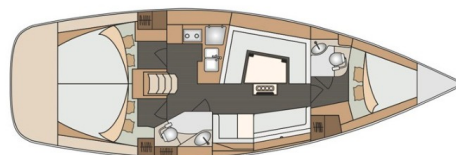

ELAN IMPRESSION 40

Iron man (2019)

Segelyacht Elan Impression 40 Iron man, gebaut im Jahr 2019

, liegt in **Marina Kastela, Split & Umgebung, Kroatien** vor Anker. Es verfügt über **:Kabinen Kabinen**, bietet Platz für **:Betten Personen** und hat **2 Toiletten**. Bettwäsche und Küchenausstattung sind im Preis inbegriffen.

Iron man

Baujahr

2019

Länge

39 ft

Kabinen

3

Kojen