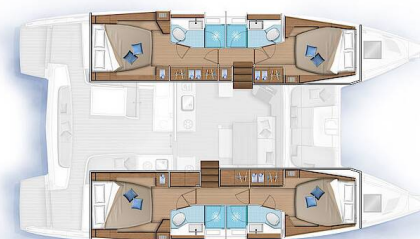

# LAGOON 46

Madame El Grande (2021)

Katamaran Lagoon 46 Madame El Grande, gebaut im Jahr 2021, liegt in Marina Kastela, Split & Umgebung, Kroatien vor Anker. Es verfügt über :Kabinen Kabinen, bietet Platz für :Betten Personen und hat 4 Toiletten. Bettwäsche und Küchenausstattung sind im Preis inbegriffen.