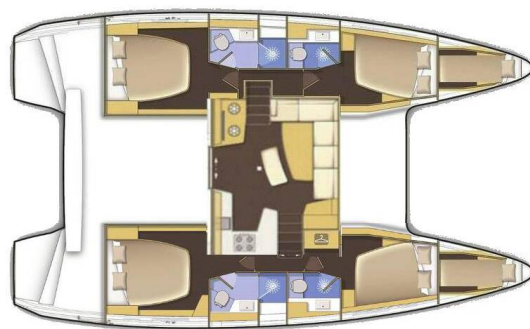

LAGOON 42

Alexandros (2020)

Katamaran Lagoon 42 Alexandros, gebaut im Jahr 2020, liegt in Athens, Alimos marina, Athens area/Saronic/Peloponese, Griechenland vor Anker. Es verfügt über :Kabinen Kabinen, bietet Platz für :Betten Personen und hat 4 + 1 Toiletten. Bettwäsche und Küchenausstattung sind im Preis inbegriffen.

Alexandros

Baujahr

2020

Länge

42 ft

Kabinen

4 + 2

Kojen