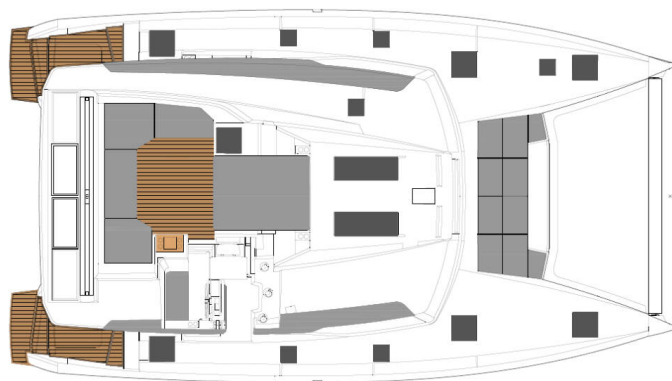

# FOUNTAINÉ PAJOT ELBA 45

Lazuli (2020)

Katamaran Fountaine Pajot Elba 45 Lazuli, gebaut im Jahr 2020, liegt in Athens, Alimos marina, Athens area/Saronic/Peloponese, Griechenland vor Anker. Es verfügt über :Kabinen Kabinen, bietet Platz für :Betten Personen und hat 4 Toiletten. Bettwäsche und Küchenausstattung sind im Preis inbegriffen.

**Lazuli**

Baujahr

**2020**

Länge

**44 ft**

Kabinen

**4 + 2**

Kojen