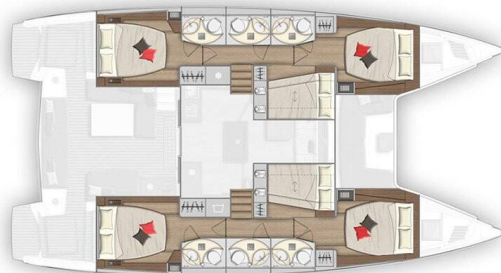

LAGOON 50

Zuzo I (2019)

Katamaran Lagoon 50 Zuzo I, gebaut im Jahr 2019, liegt in Marina Mandalina, Sibenik, Sibenik & Umgebung, Kroatien vor Anker. Es verfügt über :Kabinen Kabinen, bietet Platz für :Betten Personen und hat 6 + 1 Toiletten. Bettwäsche und Küchenausstattung sind im Preis inbegriffen.

Zuzo I

Baujahr

2019

Länge

48 ft

Kabinen

6 + 1

Kojen