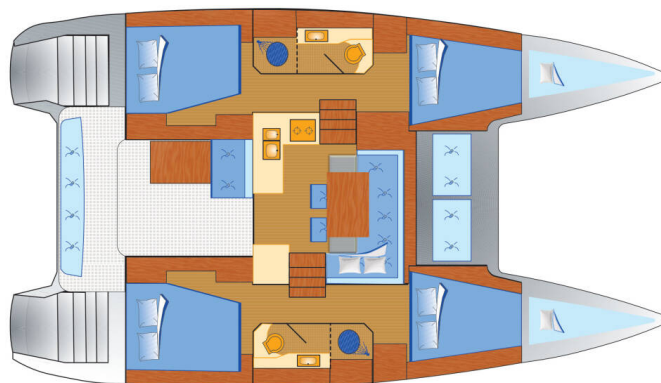

# LAGOON 40

Vaiana (2021)

Katamaran Lagoon 40 Vaiana, gebaut im Jahr 2021, liegt in Marina Punat, Krk, Kvarner, Kroatien vor Anker. Es verfügt über :Kabinen Kabinen, bietet Platz für :Betten Personen und hat 2 Toiletten. Bettwäsche und Küchenausstattung sind im Preis inbegriffen.