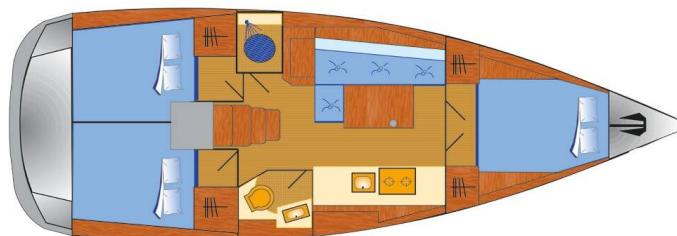

OCEANIS 38.1

Maja (2021)

Segelyacht Oceanis 38.1 Maja, gebaut im Jahr 2021, liegt in Marina Tehnomont Veruda, Pula, Istrien, Kroatien vor Anker. Es verfügt über :Kabinen Kabinen, bietet Platz für :Betten Personen und hat 1 Toiletten. Bettwäsche und Küchenausstattung sind im Preis inbegriffen.

Maja

Baujahr

2021

Länge

38 ft

Kabinen

3

Kojen