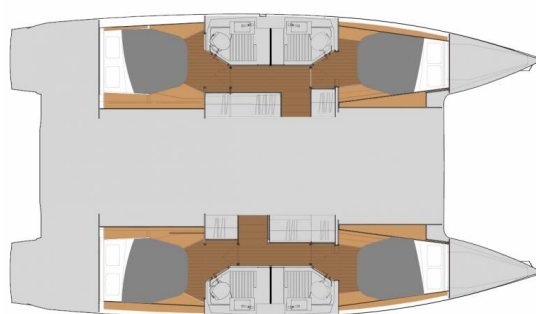

# FONTAINE PAJOT ASTREA 42 QUATUOR

Macho (2021)

Katamaran Fontaine Pajot Astrea 42 Quatuor Macho, gebaut im Jahr 2021, liegt in Trogir, Marina Trogir (ex.SCT), Split & Umgebung, Kroatien vor Anker. Es verfügt über 4 Kabinen, bietet Platz für 10 Personen und hat 4 Toiletten. Bettwäsche und Küchenausstattung sind im Preis inbegriffen.

**Macho**

Baujahr

**2021**

Länge

**41 ft**

Kabinen

**4**

Kojen