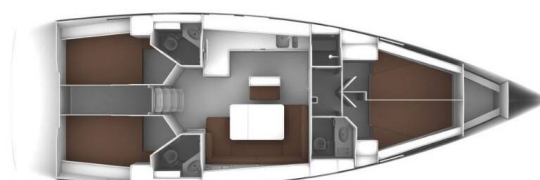

BAVARIA CRUISER 46

Attalya 2 (2014)

Segelyacht Bavaria Cruiser 46 Attalya 2, gebaut im Jahr 2014

, liegt in Marina Hramina, Murter, Sibenik & Umgebung,

Kroatien vor Anker. Es verfügt über :Kabinen Kabinen, bietet Platz für :Betten Personen und hat 3 Toiletten. Bettwäsche und Küchenausstattung sind im Preis inbegriffen.