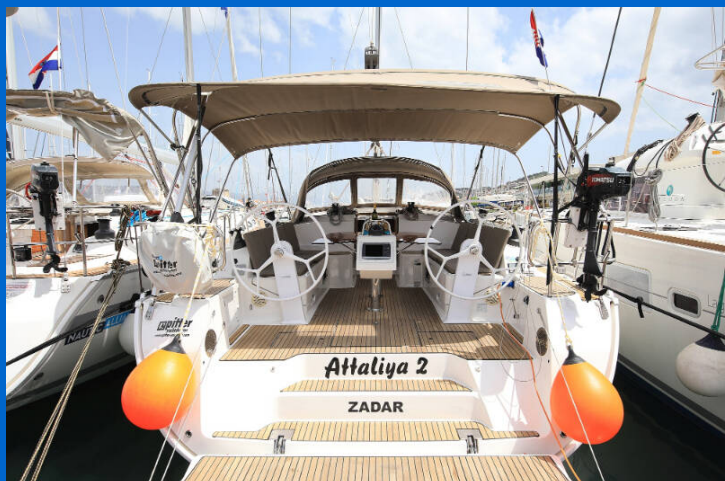

BAVARIA CRUISER 46

Attalya 2 (2014)

Segelyacht Bavaria Cruiser 46 Attalya 2, gebaut im Jahr 2014

, liegt in Marina Hramina, Murter, Sibenik & Umgebung,

Kroatien vor Anker. Es verfügt über :Kabinen Kabinen, bietet Platz für :Betten Personen und hat 3 Toiletten. Bettwäsche und Küchenausstattung sind im Preis inbegriffen.

YACHT SPECIFICATIONS

Yachtbasis

Marina Hramina, Murter, Kroatien

Yacht ID

315

Marken

Bavaria

Yachtname