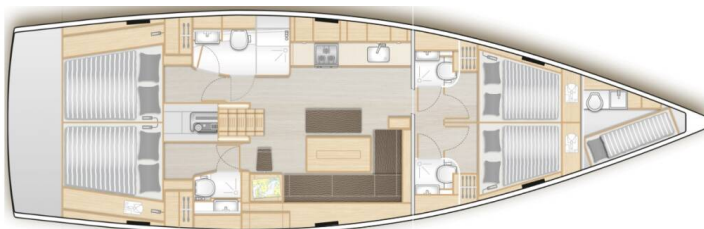

HANSE 508

Phaedra (2020)

Segelyacht Hanse 508 Phaedra, gebaut im Jahr 2020, liegt in Lavrion - Olympic Marine, Athens area/Saronic/Peloponese, Griechenland vor Anker. Es verfügt über :Kabinen Kabinen, bietet Platz für :Betten Personen und hat 2 + 1 Toiletten. Bettwäsche und Küchenausstattung sind im Preis inbegriffen.

Phaedra

Baujahr

2020

Länge

51 ft

Kabinen

4 + 1

Kojen