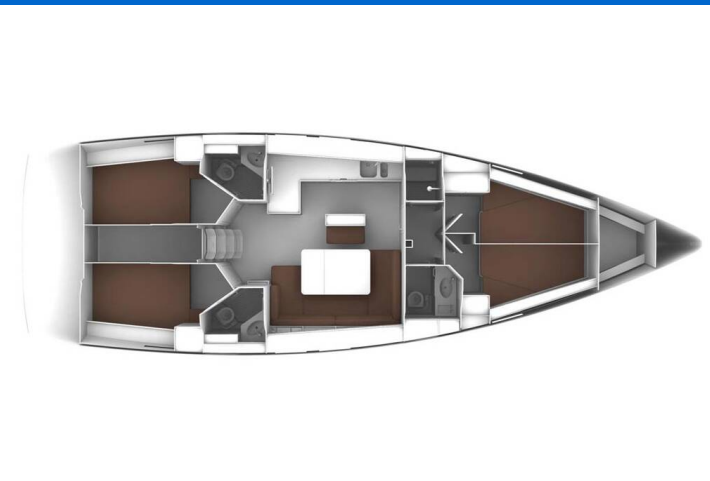

BAVARIA CRUISER 46

Aiolos I (2021)

Segelyacht Bavaria Cruiser 46 Aiolos I, gebaut im Jahr 2021, liegt in Marina Kornati, Biograd, Zadar & Umgebung, Kroatien vor Anker. Es verfügt über :Kabinen Kabinen, bietet Platz für :Betten Personen und hat 3 Toiletten. Bettwäsche und Küchenausstattung sind im Preis inbegriffen.

Aiolos I

Baujahr

2021

Länge

47 ft

Kabinen

4

Kojen