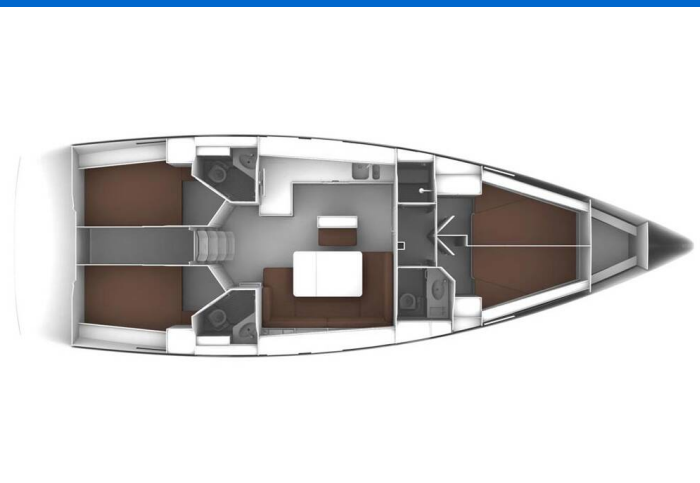

BAVARIA CRUISER 46

Enigma (2021)

Segelyacht Bavaria Cruiser 46 Enigma, gebaut im Jahr 2021, liegt in **Marina Kornati, Biograd, Zadar & Umgebung, Kroatien** vor Anker. Es verfügt über **4 Kabinen**, bietet Platz für **9 Betten Personen** und hat **3 Toiletten**. Bettwäsche und Küchenausstattung sind im Preis inbegriffen.