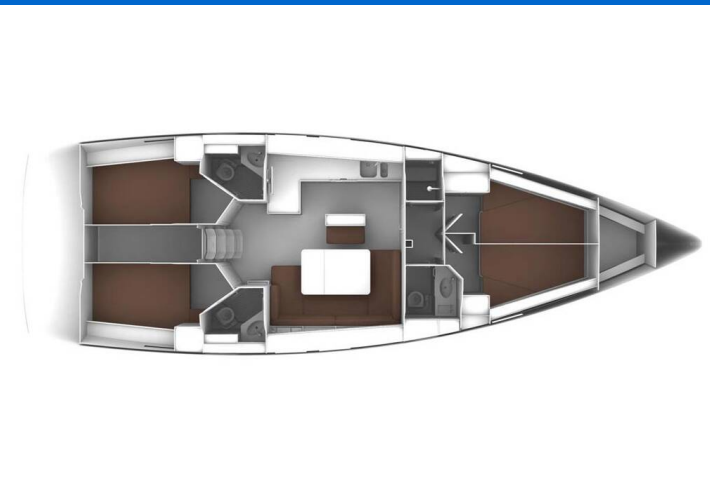

BAVARIA CRUISER 46

Cara (2021)

Segelyacht Bavaria Cruiser 46 Cara, gebaut im Jahr 2021, liegt in Marina Kornati, Biograd, Zadar & Umgebung, Kroatien vor Anker. Es verfügt über :Kabinen Kabinen, bietet Platz für :Betten Personen und hat 3 Toiletten. Bettwäsche und Küchenausstattung sind im Preis inbegriffen.

Cara

Baujahr

2021

Länge

47 ft

Kabinen

4

Kojen