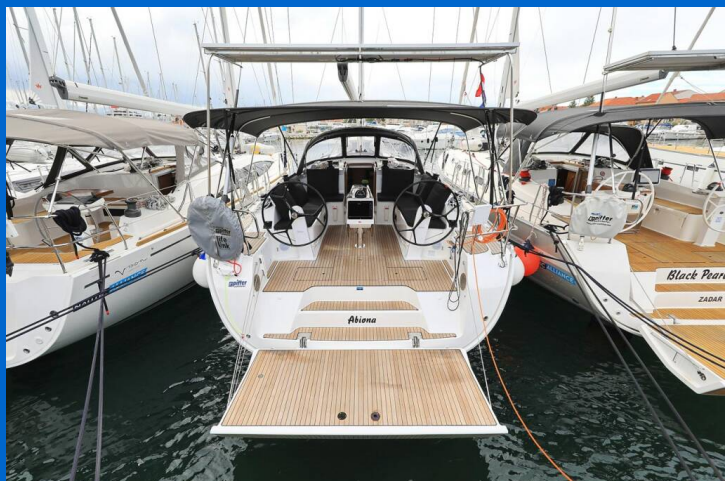

BAVARIA CRUISER 46

Abiona (2021)

Segelyacht Bavaria Cruiser 46 Abiona, gebaut im Jahr 2021, liegt in **Marina Kornati, Biograd, Zadar & Umgebung, Kroatien** vor Anker. Es verfügt über **4 Kabinen**, bietet Platz für **9 Betten Personen** und hat **3 Toiletten**. Bettwäsche und Küchenausstattung sind im Preis inbegriffen.

YACHT SPECIFICATIONS

Yachtbasis

Marina Kornati, Biograd, Kroatien

Yacht ID

3136

Marken

Bavaria

Yachtname

Abiona

Baujahr

2021

Länge

47 ft

Kabinen

4

Kojen