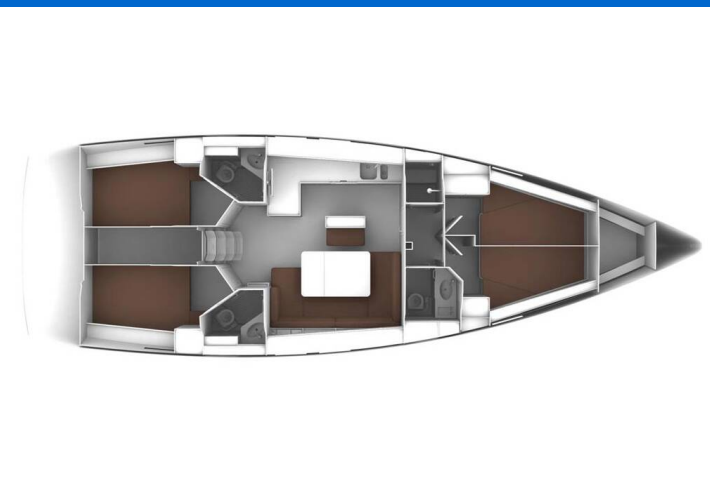

BAVARIA CRUISER 46

Abiona (2021)

Segelyacht Bavaria Cruiser 46 Abiona, gebaut im Jahr 2021, liegt in Marina Kornati, Biograd, Zadar & Umgebung, Kroatien vor Anker. Es verfügt über :Kabinen Kabinen, bietet Platz für :Betten Personen und hat 3 Toiletten. Bettwäsche und Küchenausstattung sind im Preis inbegriffen.

Abiona

Baujahr

2021

Länge

47 ft

Kabinen

4

Kojen