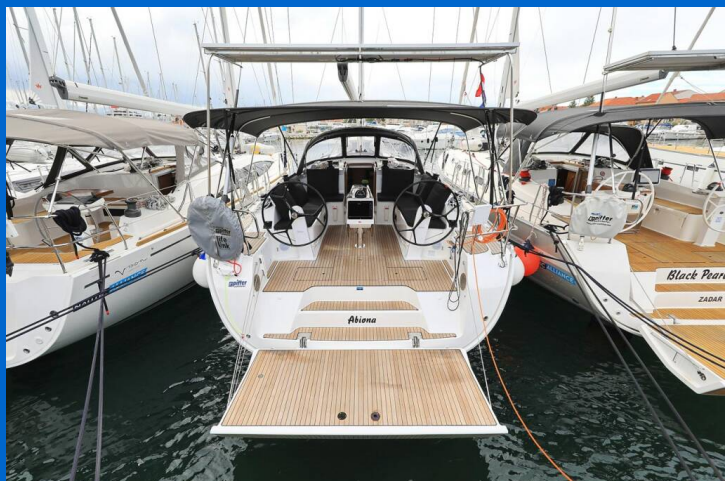

BAVARIA CRUISER 46

Abiona (2021)

Segelyacht Bavaria Cruiser 46 Abiona, gebaut im Jahr 2021, liegt in Marina Kornati, Biograd, Zadar & Umgebung, Kroatien vor Anker. Es verfügt über :Kabinen Kabinen, bietet Platz für :Betten Personen und hat 3 Toiletten. Bettwäsche und Küchenausstattung sind im Preis inbegriffen.

YACHT SPECIFICATIONS

Yachtbasis

Marina Kornati, Biograd, Kroatien

Yacht ID

3136

Marken

Bavaria

Yachtname

Abiona

Baujahr

2021

Länge

47 ft

Kabinen

4

Kojen