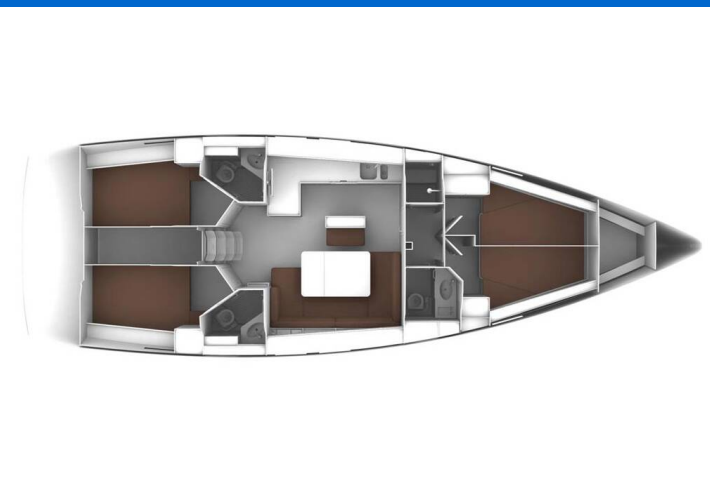

BAVARIA CRUISER 46

Abiona (2021)

Segelyacht Bavaria Cruiser 46 Abiona, gebaut im Jahr 2021, liegt in **Marina Kornati, Biograd, Zadar & Umgebung, Kroatien** vor Anker. Es verfügt über **4 Kabinen**, bietet Platz für **9 Betten Personen** und hat **3 Toiletten**. Bettwäsche und Küchenausstattung sind im Preis inbegriffen.

Abiona

Baujahr

2021

Länge

47 ft

Kabinen

4

Kojen