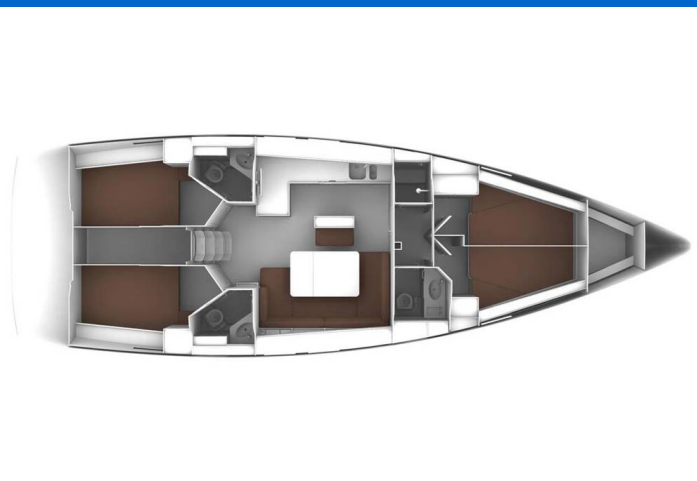

# BAVARIA CRUISER 46

Rocky I (2021)

Segelyacht Bavaria Cruiser 46 Rocky I, gebaut im Jahr 2021, liegt in Trogir, Marina Trogir (ex.SCT), Split & Umgebung, Kroatien vor Anker. Es verfügt über :Kabinen Kabinen, bietet Platz für :Betten Personen und hat 3 Toiletten. Bettwäsche und Küchenausstattung sind im Preis inbegriffen.

## YACHT SPECIFICATIONS

Yachtbasis

**Trogir, Marina Trogir (ex.SCT),  
Kroatien**

Yacht ID

**3135**

Marken

**Bavaria**

Yachtname

**Rocky I**

Baujahr

**2021**

Länge

**47 ft**

Kabinen

**4**

Kojen