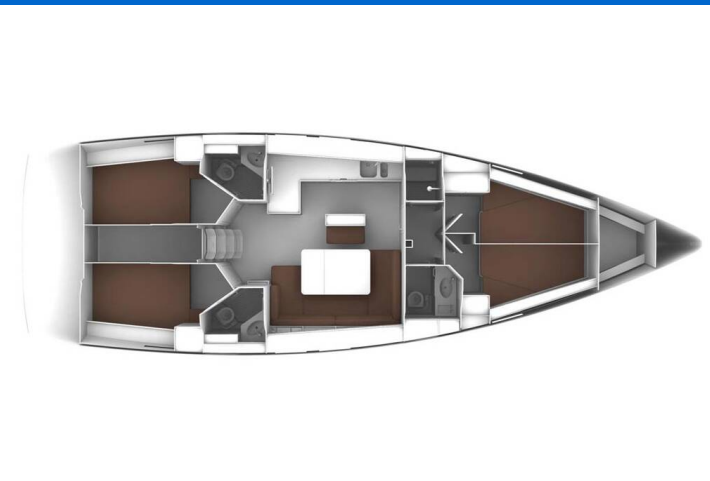

BAVARIA CRUISER 46

Rocky I (2021)

Segelyacht Bavaria Cruiser 46 Rocky I, gebaut im Jahr 2021, liegt in Trogir, Marina Trogir (ex.SCT), Split & Umgebung, Kroatien vor Anker. Es verfügt über :Kabinen Kabinen, bietet Platz für :Betten Personen und hat 3 Toiletten. Bettwäsche und Küchenausstattung sind im Preis inbegriffen.

Rocky I

Baujahr

2021

Länge

47 ft

Kabinen

4

Kojen