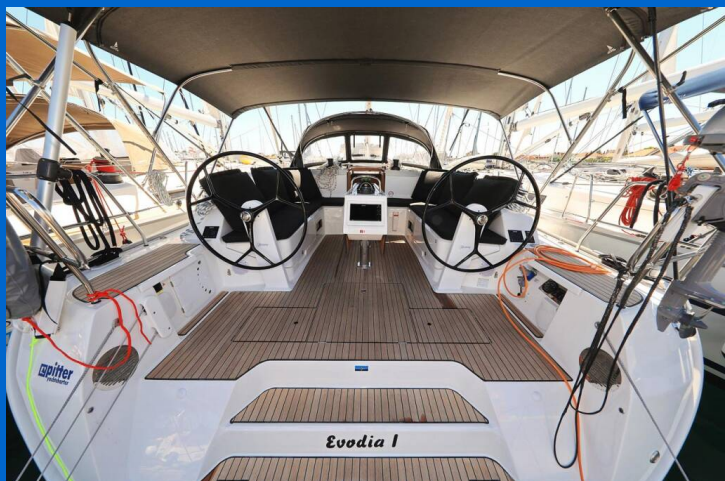

BAVARIA CRUISER 46

Evodia 1 (2021)

Segelyacht Bavaria Cruiser 46 Evodia 1, gebaut im Jahr 2021, liegt in Marina Kornati, Biograd, Zadar & Umgebung, Kroatien vor Anker. Es verfügt über :Kabinen Kabinen, bietet Platz für :Betten Personen und hat 3 Toiletten. Bettwäsche und Küchenausstattung sind im Preis inbegriffen.

Evodia 1

Baujahr

2021

Länge

47 ft

Kabinen

4

Kojen