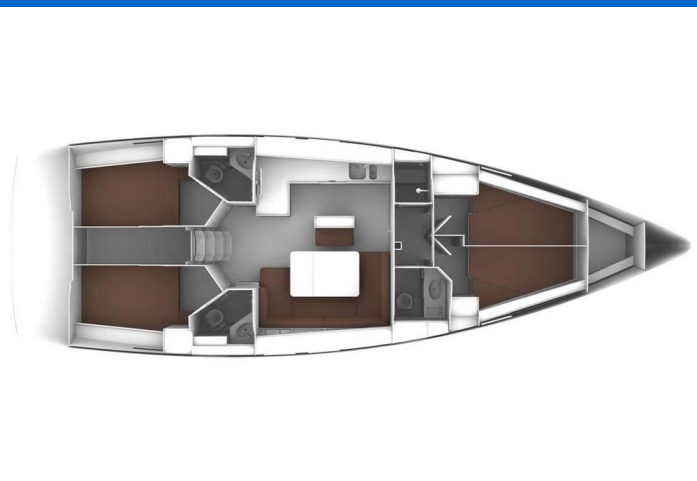

BAVARIA CRUISER 46

Evodia 1 (2021)

Segelyacht Bavaria Cruiser 46 Evodia 1, gebaut im Jahr 2021, liegt in Marina Kornati, Biograd, Zadar & Umgebung, Kroatien vor Anker. Es verfügt über :Kabinen Kabinen, bietet Platz für :Betten Personen und hat 3 Toiletten. Bettwäsche und Küchenausstattung sind im Preis inbegriffen.

Evodia 1

Baujahr

2021

Länge

47 ft

Kabinen

4

Kojen