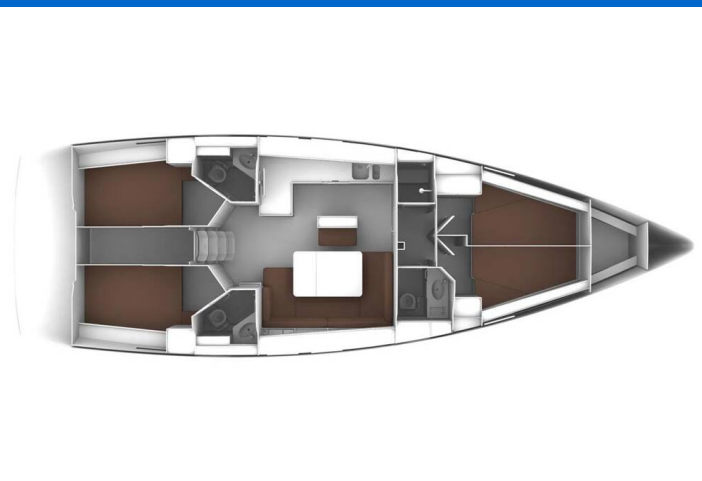

BAVARIA CRUISER 46

Knejinja (2021)

Segelyacht Bavaria Cruiser 46 Knejinja, gebaut im Jahr 2021, liegt in Marina Kornati, Biograd, Zadar & Umgebung, Kroatien vor Anker. Es verfügt über :Kabinen Kabinen, bietet Platz für :Betten Personen und hat 3 Toiletten. Bettwäsche und Küchenausstattung sind im Preis inbegriffen.