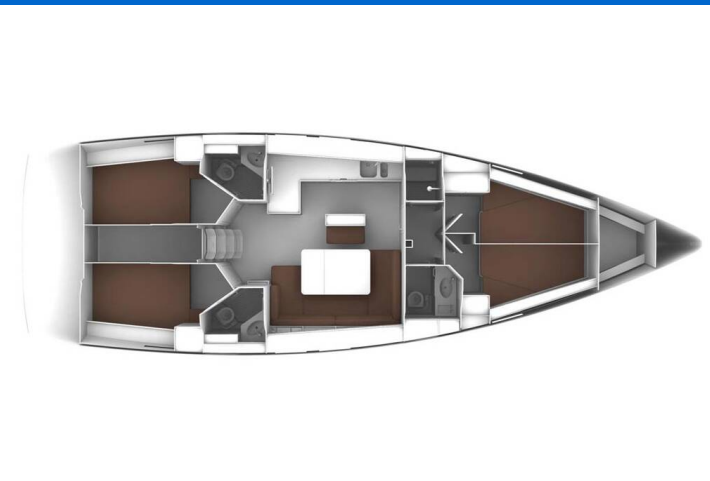

BAVARIA CRUISER 46

Neo Star V (2021)

Segelyacht Bavaria Cruiser 46 Neo Star V, gebaut im Jahr 2021, liegt in Marina Kornati, Biograd, Zadar & Umgebung, Kroatien vor Anker. Es verfügt über :Kabinen Kabinen, bietet Platz für :Betten Personen und hat 3 Toiletten. Bettwäsche und Küchenausstattung sind im Preis inbegriffen.

Neo Star V

Baujahr

2021

Länge

47 ft

Kabinen

4

Kojen