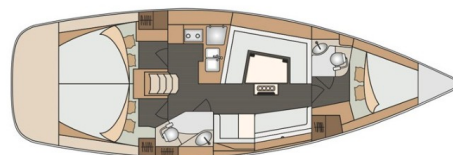

ELAN IMPRESSION 40

Silente (2016)

Segelyacht Elan Impression 40 Silente, gebaut im Jahr 2016, liegt in Marina Mandalina, Sibenik, Sibenik & Umgebung, Kroatien vor Anker. Es verfügt über :Kabinen Kabinen, bietet Platz für :Betten Personen und hat 2 Toiletten. Bettwäsche und Küchenausstattung sind im Preis inbegriffen.