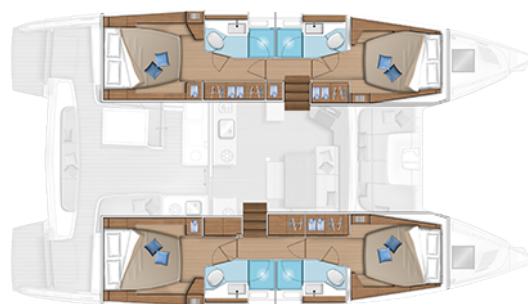

LAGOON 46

White Pearl (2020)

Katamaran Lagoon 46 White Pearl, gebaut im Jahr 2020, liegt in Athens, Alimos marina, Athens area/Saronic/Peloponese, Griechenland vor Anker. Es verfügt über :Kabinen Kabinen, bietet Platz für :Betten Personen und hat 4 + 1 Toiletten. Bettwäsche und Küchenausstattung sind im Preis inbegriffen.

White Pearl

Baujahr

2020

Länge

46 ft

Kabinen

4 + 2

Kojen