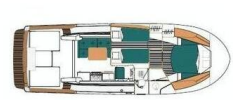

# ANTARES 10,80

Nina (2008)

**Motorboot Antares 10,80 Nina**, gebaut im Jahr **2008**, liegt in **Marina Frapa, Rogoznica, Sibenik & Umgebung, Kroatien** vor Anker. Es verfügt über **:Kabinen Kabinen**, bietet Platz für **:Betten Personen** und hat **1 Toiletten**. Bettwäsche und Küchenausstattung sind im Preis inbegriffen.