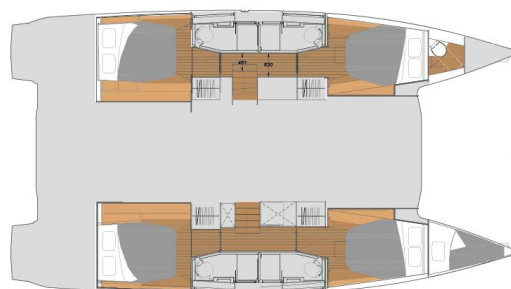

FOUNTAINE PAJOT ELBA 45

Sun Office (2020)

Katamaran **Fountaine Pajot Elba 45 Sun Office**, gebaut im Jahr **2020**, liegt in **Trogir, Marina Trogir (ex.SCT), Split & Umgebung, Kroatien** vor Anker. Es verfügt über **:Kabinen Kabinen**, bietet Platz für **:Betten Personen** und hat **4 + 1 Toiletten**. Bettwäsche und Küchenausstattung sind im Preis inbegriffen.

Sun Office

Baujahr

2020

Länge

44 ft

Kabinen

4 + 2

Kojen