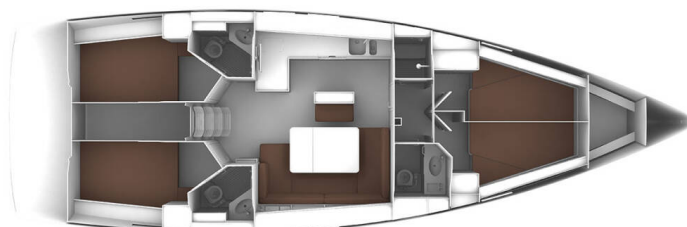

BAVARIA CRUISER 46

Amsterdam (2020)

Segelyacht **Bavaria Cruiser 46 Amsterdam**, gebaut im Jahr **2020**, liegt in **Fethiye, Yacht Classic Hotel Marina, Aegean, Türkei** vor Anker. Es verfügt über **4 Kabinen**, bietet Platz für **8 Personen** und hat **3 Toiletten**. Bettwäsche und Küchenausstattung sind im Preis inbegriffen.

Amsterdam

Baujahr

2020

Länge

47 ft

Kabinen

4

Kojen