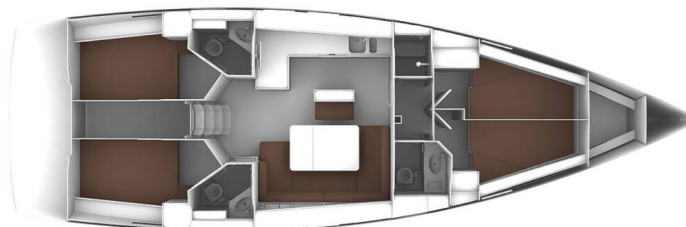

BAVARIA CRUISER 46

Amsterdam (2020)

Segelyacht **Bavaria Cruiser 46 Amsterdam**, gebaut im Jahr **2020**, liegt in **Fethiye, Yacht Classic Hotel Marina, Aegean, Türkei** vor Anker. Es verfügt über **4 Kabinen**, bietet Platz für **8 Personen** und hat **3 Toiletten**. Bettwäsche und Küchenausstattung sind im Preis inbegriffen.

Amsterdam

Baujahr

2020

Länge

47 ft

Kabinen

4

Kojen