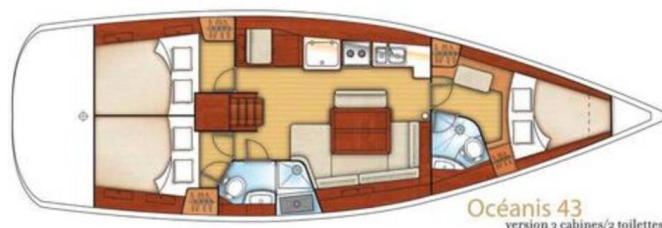

OCEANIS 43

Rhapsody (2011)

Segelyacht **Oceanis 43 Rhapsody**, gebaut im Jahr **2011**, liegt in **Marmaris Adakoy Marina, Aegean, Türkei** vor Anker. Es verfügt über **3 Kabinen**, bietet Platz für **6 Betten Personen** und hat **2 Toiletten**. Bettwäsche und Küchenausstattung sind im Preis inbegriffen.