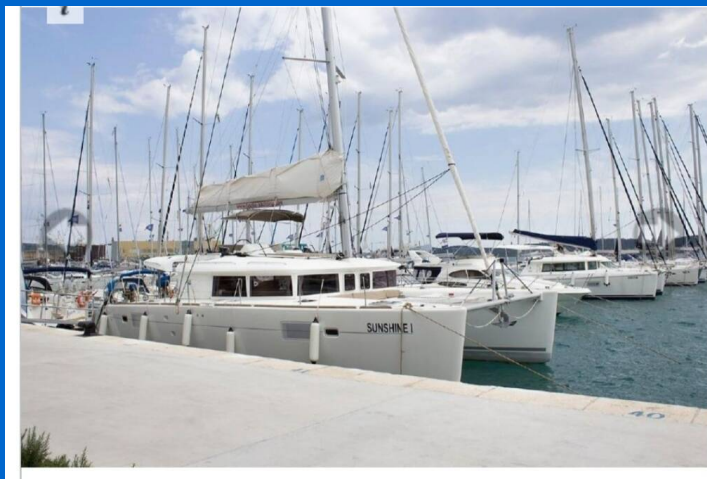

LAGOON 450 F

Sunshine I (2011)

Katamaran Lagoon 450 F Sunshine I, gebaut im Jahr 2011, liegt in Dubrovnik, Komolac, ACI Marina Dubrovnik, Dubrovnik & Umgebung, Kroatien vor Anker. Es verfügt über :Kabinen Kabinen, bietet Platz für :Betten Personen und hat 4 Toiletten. Bettwäsche und Küchenausstattung sind im Preis inbegriffen.

YACHT SPECIFICATIONS

Yachtbasis

**Dubrovnik, Komolac, ACI Marina
Dubrovnik, Kroatien**

Yacht ID

3079

Marken

Lagoon

Yachtname

Sunshine I

Baujahr

2011

Länge

46 ft

Kabinen

4 + 2

Kojen