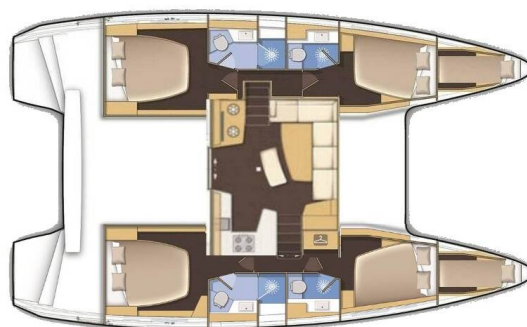

LAGOON 42

All In (2020)

Katamaran Lagoon 42 All In, gebaut im Jahr 2020, liegt in Lavrion - Olympic Marine, Athens area/Saronic/Peloponese, Griechenland vor Anker. Es verfügt über :Kabinen Kabinen, bietet Platz für :Betten Personen und hat 4 Toiletten. Bettwäsche und Küchenausstattung sind im Preis inbegriffen.

All In

Baujahr

2020

Länge

42 ft

Kabinen

4 + 2

Kojen