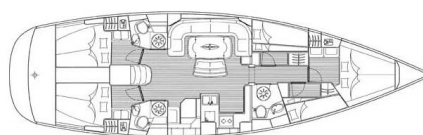

# BAVARIA 50 CRUISER

Giola (2008)

Segelyacht Bavaria 50 Cruiser Giola, gebaut im Jahr 2008, liegt in Limenas Port Thassos, Northern Greece/Aegean, Griechenland vor Anker. Es verfügt über :Kabinen Kabinen, bietet Platz für :Betten Personen und hat 3 Toiletten. Bettwäsche und Küchenausstattung sind im Preis inbegriffen.

**Giola**

Baujahr

**2008**

Länge

**51 ft**

Kabinen

**5**

Kojen