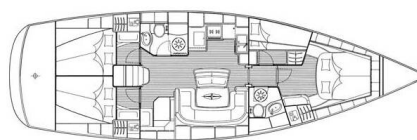

BAVARIA 46 CRUISER

Aruna (2008)

Segelyacht Bavaria 46 Cruiser Aruna, gebaut im Jahr 2008, liegt in **Tenerife, San Miguel Marina, Kanarische Inseln, Spanien** vor Anker. Es verfügt über **4 Kabinen**, bietet Platz für **8 Personen** und hat **2 Toiletten**. Bettwäsche und Küchenausstattung sind im Preis inbegriffen.

YACHT SPECIFICATIONS

Yachtbasis

Tenerife, San Miguel Marina, Spanien

Yacht ID

3029

Marken

Bavaria

Yachtname

Aruna

Baujahr

2008

Länge

47 ft

Kabinen

4

Kojen