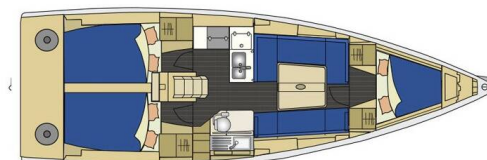

# ELAN 350 PERFORMANCE

Quebec (2012)

Segelyacht Elan 350 Performance Quebec, gebaut im Jahr 2012, liegt in Marina Kornati, Biograd, Zadar & Umgebung, Kroatien vor Anker. Es verfügt über :Kabinen Kabinen, bietet Platz für :Betten Personen und hat 1 Toiletten. Bettwäsche und Küchenausstattung sind im Preis inbegriffen.