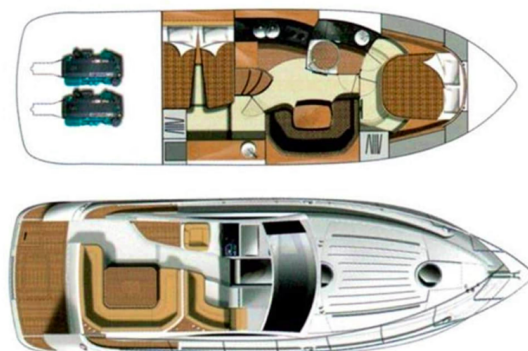

# MIRAKUL 30

Laura (2016)

Motorboot Mirakul 30 Laura, gebaut im Jahr 2016, liegt in Lučica Biograd, Zadar & Umgebung, Kroatien vor Anker. Es verfügt über :Kabinen Kabinen, bietet Platz für :Betten Personen und hat 1 Toiletten. Bettwäsche und Küchenausstattung sind im Preis inbegriffen.

**Laura**

Baujahr

**2016**

Länge

**32 ft**

Kabinen

**2**

Kojen