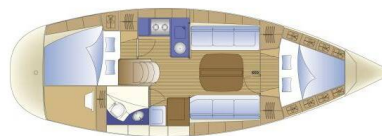

BAVARIA 32

Sea Star (2006)

Segelyacht Bavaria 32 Sea Star, gebaut im Jahr 2006, liegt in Marina Kremik, Primosten, Sibenik & Umgebung, Kroatien vor Anker. Es verfügt über :Kabinen Kabinen, bietet Platz für :Betten Personen und hat 1 Toiletten. Bettwäsche und Küchenausstattung sind im Preis inbegriffen.

Sea Star

Baujahr

2006

Länge

34 ft

Kabinen

2

Kojen