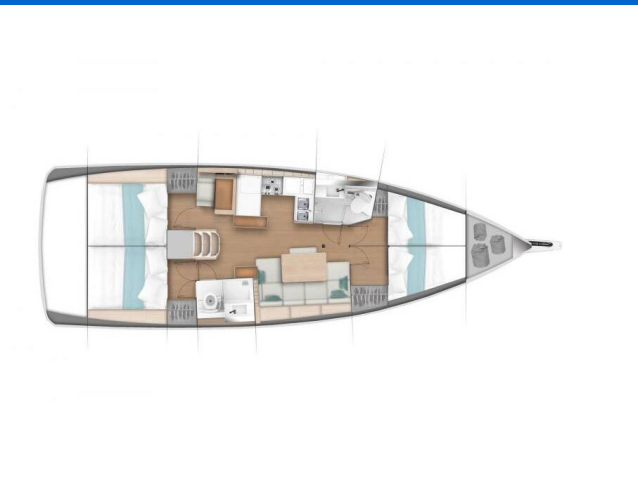

SUN ODYSSEY 440

Anda (2020)

Segelyacht Sun Odyssey 440 Anda, gebaut im Jahr 2020, liegt in Fethiye, Ece Saray Marina Resort, Aegean, Türkei vor Anker. Es verfügt über :Kabinen Kabinen, bietet Platz für :Betten Personen und hat 2 Toiletten. Bettwäsche und Küchenausstattung sind im Preis inbegriffen.

Anda

Baujahr

2020

Länge

43 ft

Kabinen

4

Kojen