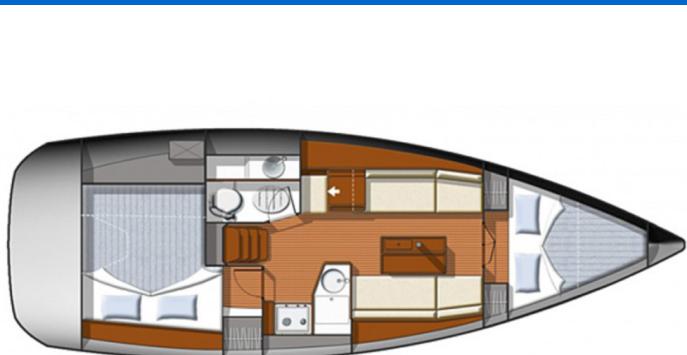

# SUN ODYSSEY 33I

Maxima (2015)

Segelyacht Sun Odyssey 33i Maxima, gebaut im Jahr 2015, liegt in Corfu, Gouvia Marina, Ionisches Meer, Griechenland vor Anker. Es verfügt über :Kabinen Kabinen, bietet Platz für :Betten Personen und hat 1 Toiletten. Bettwäsche und Küchenausstattung sind im Preis inbegriffen.

**Maxima**

Baujahr

**2015**

Länge

**33 ft**

Kabinen

**2**

Kojen