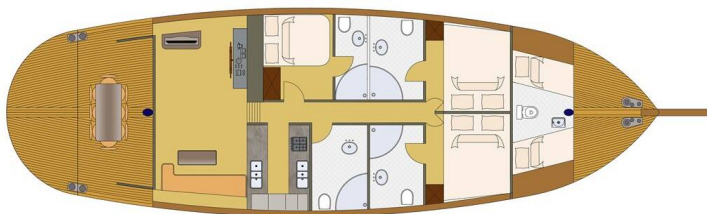

# KARIA

Karia (2006)

Gulet Karia Karia, gebaut im Jahr 2006, liegt in Fethiye port, Aegean, Türkei vor Anker. Es verfügt über :Kabinen Kabinen, bietet Platz für :Betten Personen und hat 3 Toiletten. Bettwäsche und Küchenausstattung sind im Preis inbegriffen.

**Karia**

Baujahr

**2006**

Länge

**62 ft**

Kabinen

**3**

Kojen