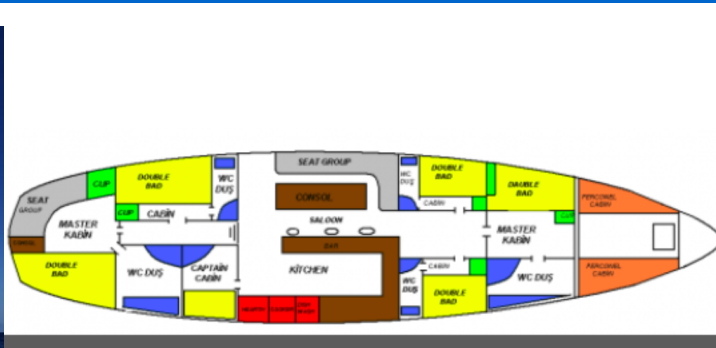

# PERRINITA

Perrinita (1998)

**Gulet Perrinita Perrinita**, gebaut im Jahr **1998**, liegt in **Bodrum, Milta Marina, Aegean, Türkei** vor Anker. Es verfügt über **5 Kabinen**, bietet Platz für **10 Personen** und hat **5 Toiletten**. Bettwäsche und Küchenausstattung sind im Preis inbegriffen.

## YACHT SPECIFICATIONS

Yachtbasis

**Bodrum, Milta Marina, Türkei**

Yacht ID

**2973**

Marken

**Custom Made**

Yachtname