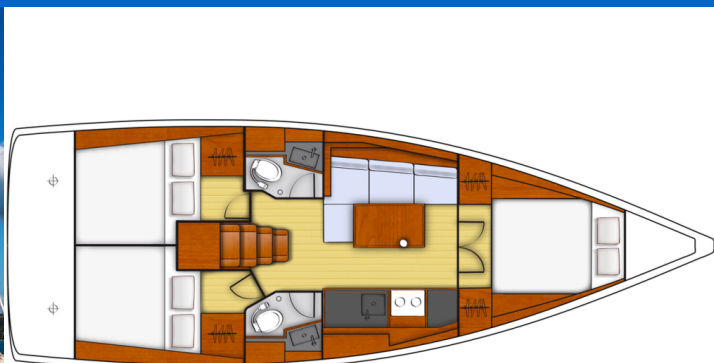

# OCEANIS 38.1

Nirvana (2018)

Segelyacht Oceanis 38.1 Nirvana, gebaut im Jahr 2018, liegt in Marina Kornati, Biograd, Zadar & Umgebung, Kroatien vor Anker. Es verfügt über :Kabinen Kabinen, bietet Platz für :Betten Personen und hat 2 Toiletten. Bettwäsche und Küchenausstattung sind im Preis inbegriffen.

## YACHT SPECIFICATIONS

Yachtbasis

**Marina Kornati, Biograd, Kroatien**

Yacht ID

**2946**

Marken

**Beneteau**

Yachtname