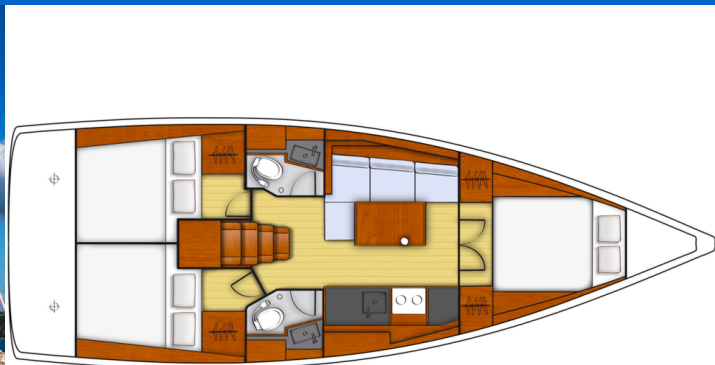

OCEANIS 38.1

New Order (2018)

Segelyacht Oceanis 38.1 New Order, gebaut im Jahr 2018, liegt in Marina Kornati, Biograd, Zadar & Umgebung, Kroatien vor Anker. Es verfügt über :Kabinen Kabinen, bietet Platz für :Betten Personen und hat 2 Toiletten. Bettwäsche und Küchenausstattung sind im Preis inbegriffen.

New Order

Baujahr

2018

Länge

38 ft

Kabinen

3

Kojen